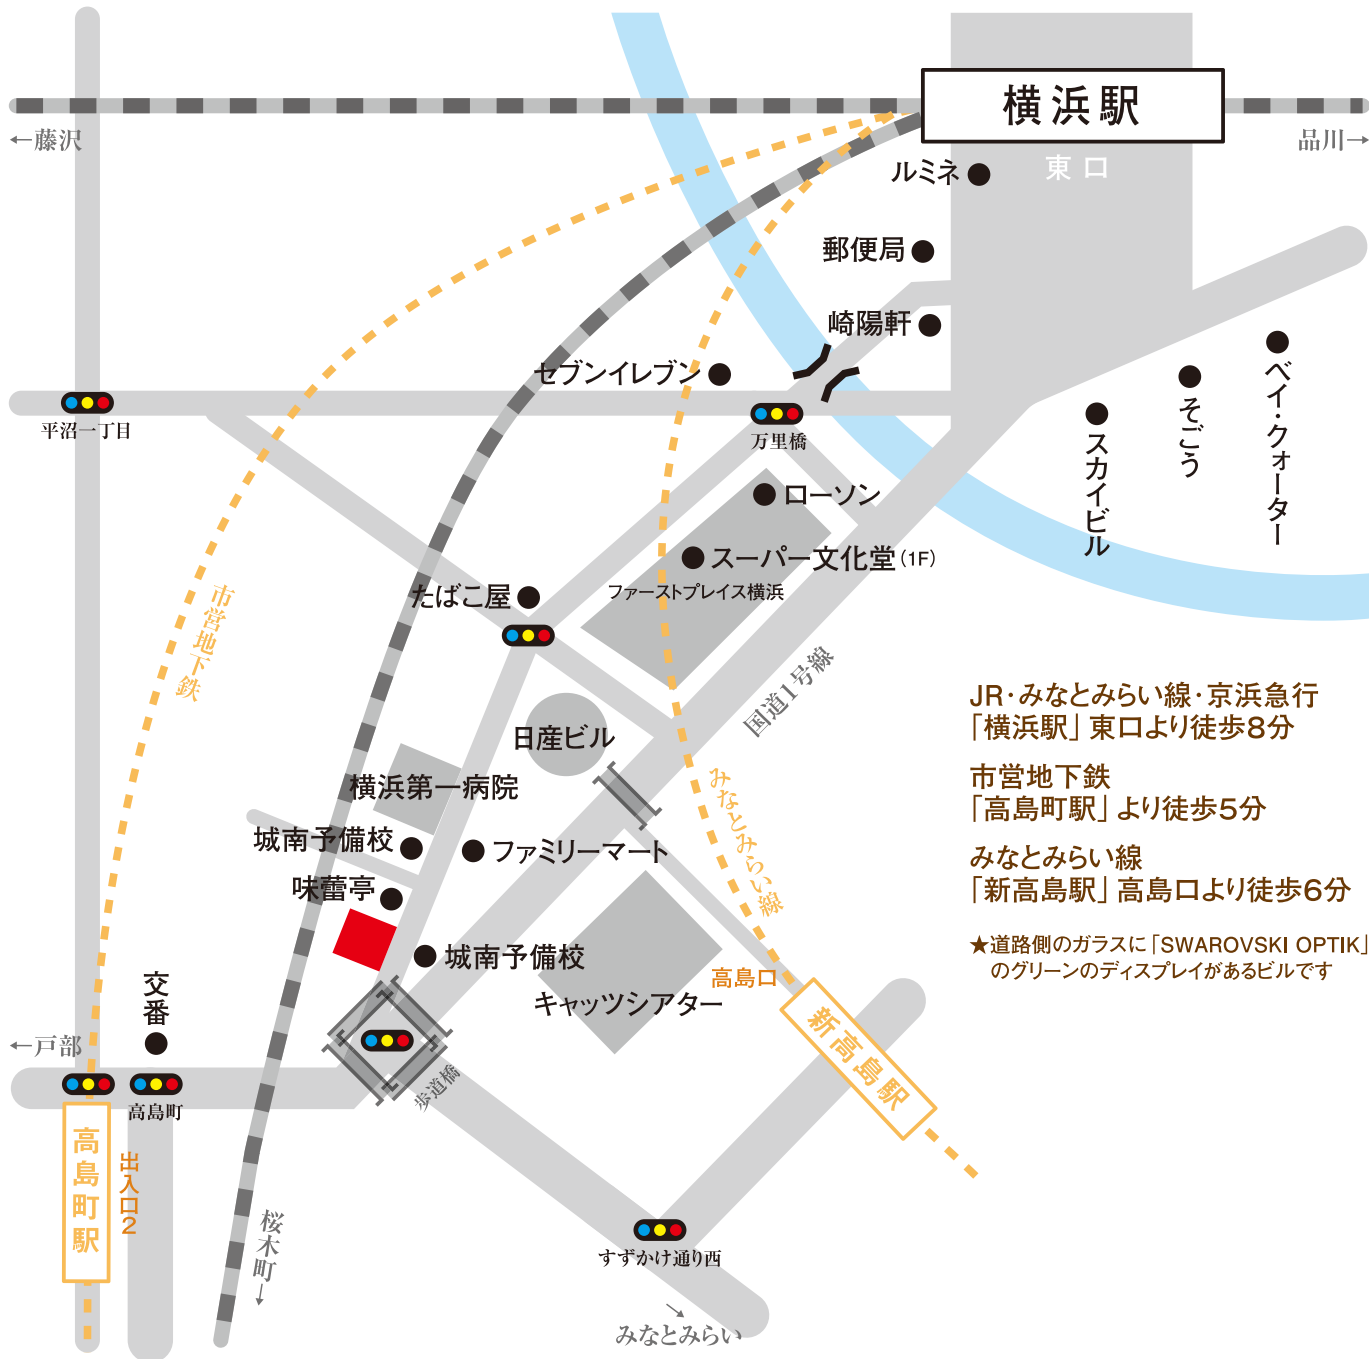

フラレア・ハワイアン・カルチャー 所在地

〒220-0011 横浜市西区高島2-3-21 ABEビル1階

JR・みなとみらい線・京浜急行
「横浜駅」東口より徒歩8分

市営地下鉄
「高島町駅」より徒歩5分

みなとみらい線
「新高島駅」高島口より徒歩6分

★道路側のガラスに「SWAROVSKI OPTIK」
のグリーンのディスプレイがあるビルです